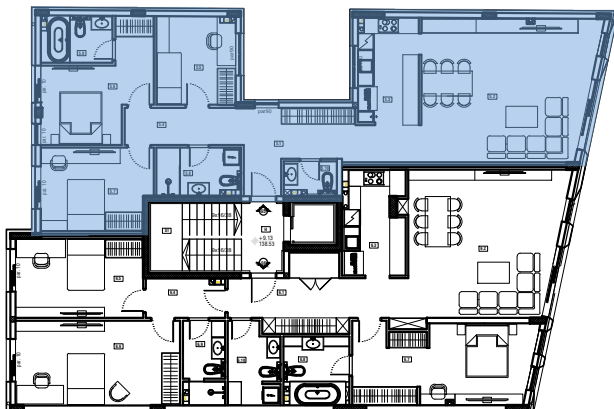

STAN 5 ..... 2.SPRAT - R1:100

POLOŽAJ U OBJEKTU

STAN BR.5 - ČETVOROSOBAN

OZ.	PROSTORIJA	P/m2	obr. poda	obr. zida	obr. plaf.
5.1	ULAZ	10.19	parket	malter	malter
5.2	BORAVAK, TRPEZAR.	38.10	parket	malter	malter
5.3	KUHINJA	9.13	keramika	keramika	malter
5.4	HODNIK	6.30	parket	malter	malter
5.5	SOBA	9.88	parket	malter	malter
5.6	SOBA	13.69	parket	malter	malter
5.7	SOBA	12.96	parket	malter	malter
5.8	KUPATILO	5.58	keramika	keramika	malter
5.9	KUPATILO	4.59	keramika	keramika	malter
5.10	TOALET	2.22	keramika	keramika	malter
NETO POVRŠINA S5		112.64