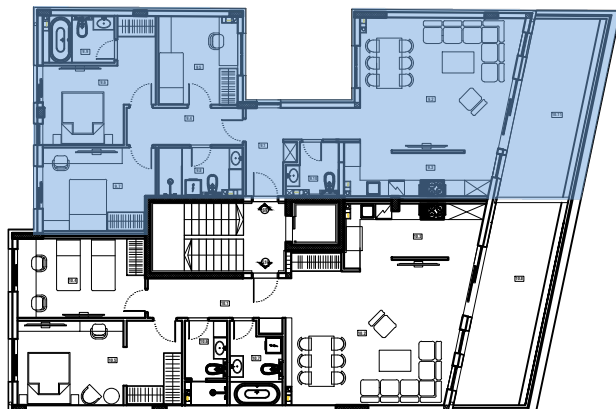

STAN 8 ..... 3.SPRAT - R1:100

POLOŽAJ U OBJEKTU

**STAN BR.8 - ČETVOROSOBAN**

OZ.	PROSTORIJA	P/m2	obr. poda	obr. zida	obr. plaf.
8.1	ULAZ	10.72	parket	malter	malter
8.2	BORAVAK, TRPEZAR.	35.73	parket	malter	malter
8.3	KUHINJA	8.55	keramika	keramika	malter
8.4	HODNIK	4.35	parket	malter	malter
8.5	SOBA	14.46	parket	malter	malter
8.6	SOBA	19.90	parket	malter	malter
8.7	SOBA	20.46	parket	malter	malter
8.8	KUPATILO	6.16	keramika	keramika	malter
8.9	KUPATILO	4.67	keramika	keramika	malter
8.10	TOALET	5.73	keramika	keramika	malter
<b>NETO POVRŠINA S8</b>		<b>130.73</b>			

STAN 9 ... POVUČENI SPRAT - R1:100

POLOŽAJ U OBJEKTU

**STAN BR.9 - ČETVOROSOBAN**

OZ.	PROSTORIJA	P/m <sup>2</sup>	obr. poda	obr. zida	obr. plaf.
9.1	ULAZ	8.62	parket	malter	malter
9.2	BORAVAK, TRPEZAR.	28.86	parket	malter	malter
9.3	KUHINJA	9.26	keramika	keramika	malter
9.4	HODNIK	6.16	parket	malter	malter
9.5	SOBA	9.88	parket	malter	malter
9.6	SOBA	13.69	parket	malter	malter
9.7	SOBA	12.96	parket	malter	malter
9.8	KUPATILO	5.58	keramika	keramika	malter
9.9	KUPATILO	4.59	keramika	keramika	malter
9.10	TOALET	3.21	keramika	keramika	malter
9.11	TERASA	18.28	keramika		
<b>NETO POVRŠINA S9</b>		<b>121.09</b>			