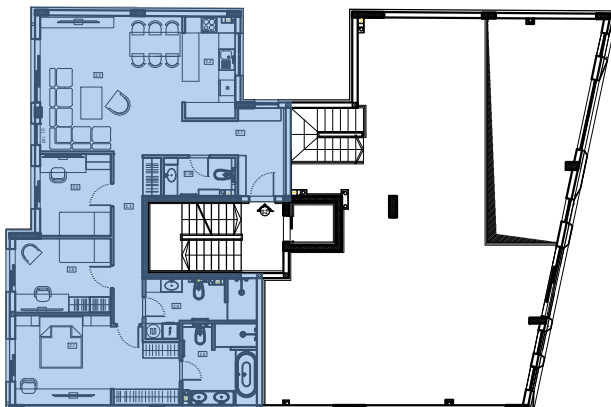

**KATALOG STANOVA - DUBLJANSKA 5**

STAN 1 ..... PRIZEMLJE - R1:100

POLOŽAJ U OBJEKTU

STAN BR.1 - ČETVOROSOBAN

OZ.	PROSTORIJA	P/m2	obr. poda	obr. zida	obr. plaf.
1.1	ULAZ	3.54	parket	malter	malter
1.2	BORAVAK, TRPEZAR.	27.91	parket	malter	malter
1.3	KUHINJA	6.52	keramika	keramika	malter
1.4	HODNIK	7.98	parket	malter	malter
1.5	SOBA	8.28	parket	malter	malter
1.6	SOBA	10.14	parket	malter	malter
1.7	SOBA	19.21	parket	malter	malter
1.8	KUPATILO	8.22	keramika	keramika	malter
1.9	KUPATILO	5.44	keramika	keramika	malter
1.10	TOALET	3.55	keramika	keramika	malter
<b>NETO POVRŠINA S1</b>		<b>100.79</b>			

POLOŽAJ U OBJEKTU

**STAN BR.2 - ČETVOROSOBAN**

OZ.	PROSTORIJA	P/m2	obr. poda	obr. zida	obr. plaf.
2.1	ULAZ	8.45	parket	malter	malter
2.2	BORAVAK, TRPEZAR.	27.89	parket	malter	malter
2.3	KUHINJA	7.47	keramika	keramika	malter
2.4	HODNIK	8.02	parket	malter	malter
2.5	SOBA	8.28	parket	malter	malter
2.6	SOBA	10.14	parket	malter	malter
2.7	SOBA	19.18	parket	malter	malter
2.8	KUPATILO	8.39	keramika	keramika	malter
2.9	KUPATILO	7.30	keramika	keramika	malter
2.10	TOALET	3.58	keramika	keramika	malter
<b>NETO POVRŠINA S2</b>		<b>108.07</b>			