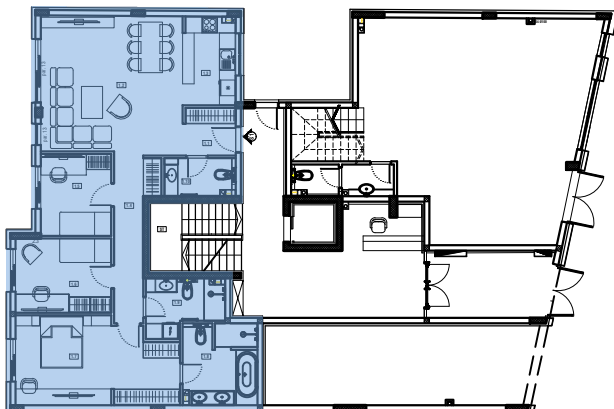

**KATALOG STANOVA - DUBLJANSKA 5**

STAN 1 ..... PRIZEMLJE - R1:100

POLOŽAJ U OBJEKTU

STAN BR.1 - ČETVOROSOBAN

OZ.	PROSTORIJA	P/m2	obr. poda	obr. zida	obr. plaf.
1.1	ULAZ	3.54	parket	malter	malter
1.2	BORAVAK, TRPEZAR.	27.91	parket	malter	malter
1.3	KUHINJA	6.52	keramika	keramika	malter
1.4	HODNIK	7.98	parket	malter	malter
1.5	SOBA	8.28	parket	malter	malter
1.6	SOBA	10.14	parket	malter	malter
1.7	SOBA	19.21	parket	malter	malter
1.8	KUPATILO	8.22	keramika	keramika	malter
1.9	KUPATILO	5.44	keramika	keramika	malter
1.10	TOALET	3.55	keramika	keramika	malter
<b>NETO POVRŠINA S1</b>		<b>100.79</b>			

POLOŽAJ U OBJEKTU

**STAN BR.2 - ČETVOROSOBAN**

OZ.	PROSTORIJA	P/m2	obr. poda	obr. zida	obr. plaf.
2.1	ULAZ	8.45	parket	malter	malter
2.2	BORAVAK, TRPEZAR.	27.89	parket	malter	malter
2.3	KUHINJA	7.47	keramika	keramika	malter
2.4	HODNIK	8.02	parket	malter	malter
2.5	SOBA	8.28	parket	malter	malter
2.6	SOBA	10.14	parket	malter	malter
2.7	SOBA	19.18	parket	malter	malter
2.8	KUPATILO	8.39	keramika	keramika	malter
2.9	KUPATILO	7.30	keramika	keramika	malter
2.10	TOALET	3.58	keramika	keramika	malter
<b>NETO POVRŠINA S2</b>		<b>108.07</b>			