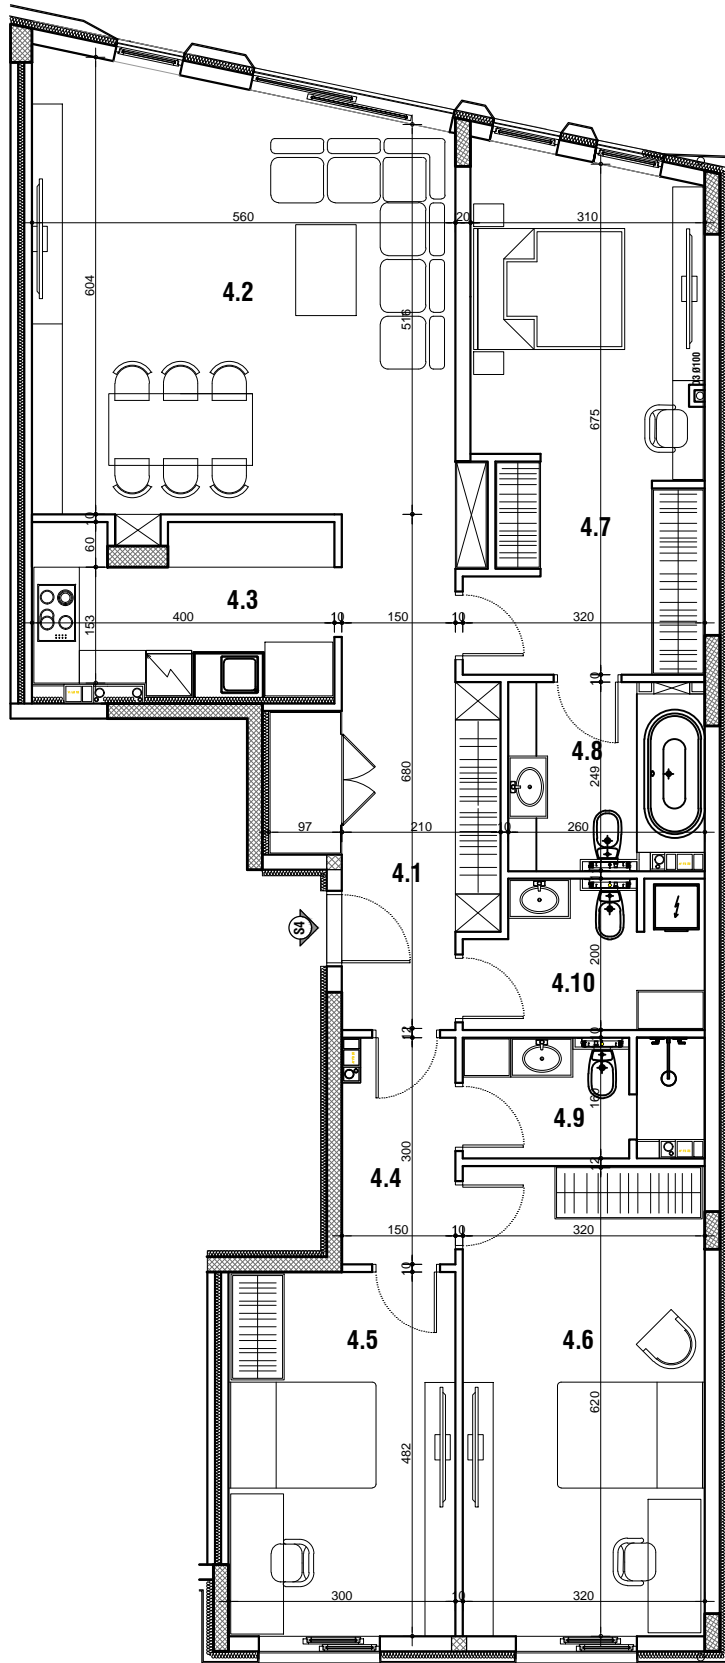

STAN 4 ..... 1.SPRAT - R1:100

POLOŽAJ U OBJEKTU

STAN BR.4 - ČETVOROSOBAN

OZ.	PROSTORIJA	P/m2	obr. poda	obr. zida	obr. plaf.
4.1	ULAZ	10.72	parket	malter	malter
4.2	BORAVAK, TRPEZAR.	35.73	parket	malter	malter
4.3	KUHINJA	8.55	keramika	keramika	malter
4.4	HODNIK	4.35	parket	malter	malter
4.5	SOBA	14.46	parket	malter	malter
4.6	SOBA	19.90	parket	malter	malter
4.7	SOBA	20.46	parket	malter	malter
4.8	KUPATILO	6.16	keramika	keramika	malter
4.9	KUPATILO	4.67	keramika	keramika	malter
4.10	TOALET	5.73	keramika	keramika	malter
NETO POVRŠINA S4		130.73