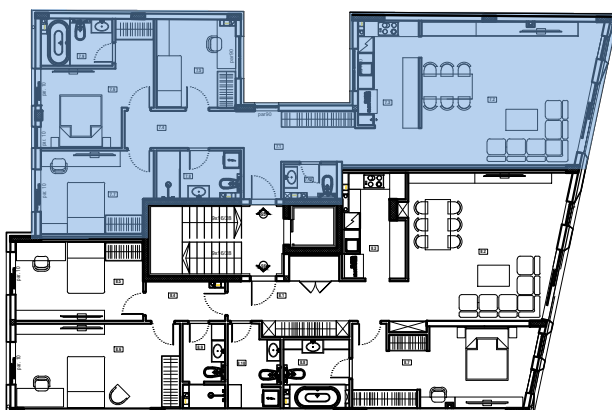

STAN 7 ..... 3.SPRAT - R1:100

POLOŽAJ U OBJEKTU

STAN BR.7 - ČETVOROSOBAN

OZ.	PROSTORIJA	P/m2	obr. poda	obr. zida	obr. plaf.
7.1	ULAZ	10.19	parket	malter	malter
7.2	BORAVAK, TRPEZAR.	38.10	parket	malter	malter
7.3	KUHINJA	9.13	keramika	keramika	malter
7.4	HODNIK	6.30	parket	malter	malter
7.5	SOBA	9.88	parket	malter	malter
7.6	SOBA	13.69	parket	malter	malter
7.7	SOBA	12.96	parket	malter	malter
7.8	KUPATILO	5.58	keramika	keramika	malter
7.9	KUPATILO	4.59	keramika	keramika	malter
7.10	TOALET	2.22	keramika	keramika	malter
NETO POVRŠINA S7		112.64