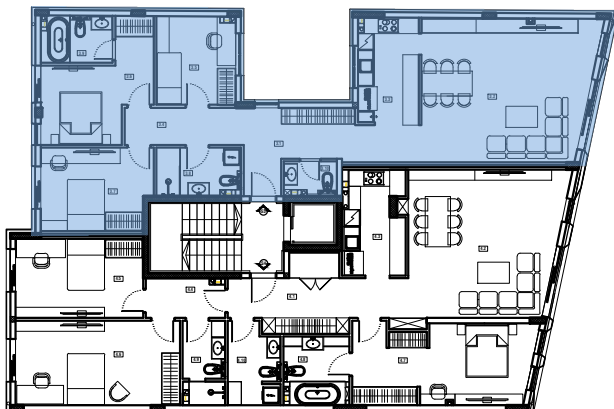

STAN 3 ..... 1.SPRAT - R1:100

POLOŽAJ U OBJEKTU

STAN BR.3 - ČETVOROSOBAN

OZ.	PROSTORIJA	P/m²	obr. poda	obr. zida	obr. plaf.
3.1	ULAZ	10.19	parket	malter	malter
3.2	BORAVAK, TRPEZAR.	38.10	parket	malter	malter
3.3	KUHINJA	9.13	keramika	keramika	malter
3.4	HODNIK	6.30	parket	malter	malter
3.5	SOBA	9.88	parket	malter	malter
3.6	SOBA	13.69	parket	malter	malter
3.7	SOBA	12.96	parket	malter	malter
3.8	KUPATILO	5.58	keramika	keramika	malter
3.9	KUPATILO	4.59	keramika	keramika	malter
3.10	TOALET	2.22	keramika	keramika	malter
NETO POVRŠINA S3		112.64