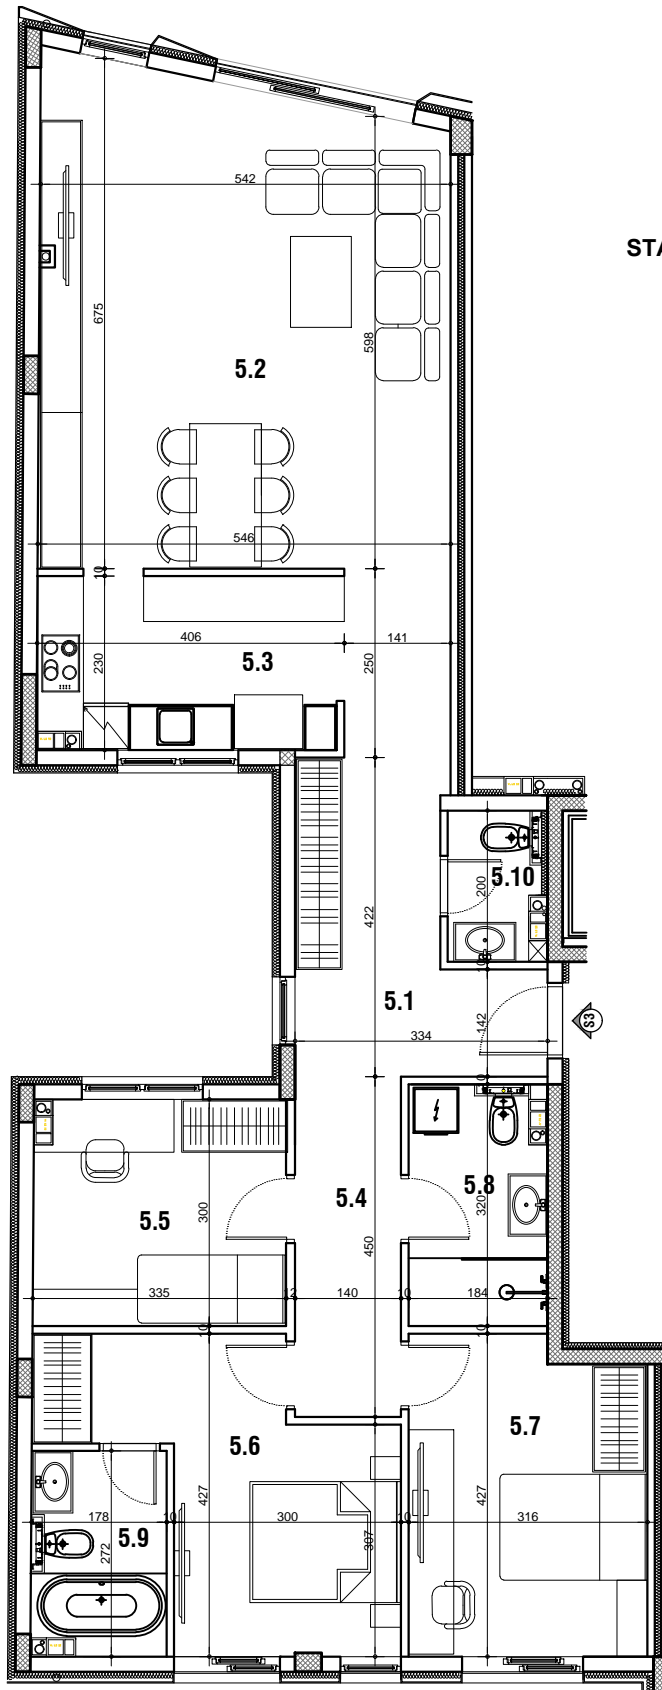

STAN 5 ..... 2.SPRAT - R1:100

POLOŽAJ U OBJEKTU

STAN BR.5 - ČETVOROSOBAN

OZ.	PROSTORIJA	P/m2	obr. poda	obr. zida	obr. plaf.
5.1	ULAZ	10.19	parket	malter	malter
5.2	BORAVAK, TRPEZAR.	38.10	parket	malter	malter
5.3	KUHINJA	9.13	keramika	keramika	malter
5.4	HODNIK	6.30	parket	malter	malter
5.5	SOBA	9.88	parket	malter	malter
5.6	SOBA	13.69	parket	malter	malter
5.7	SOBA	12.96	parket	malter	malter
5.8	KUPATILO	5.58	keramika	keramika	malter
5.9	KUPATILO	4.59	keramika	keramika	malter
5.10	TOALET	2.22	keramika	keramika	malter
NETO POVRŠINA S5		112.64