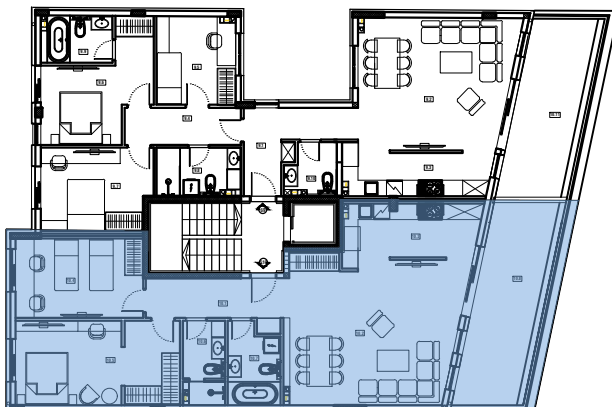

POLOŽAJ U OBJEKTU

STAN BR.10 - TROSOBAN

OZ.	PROSTORIJA	P/m2	obr. poda	obr. zida	obr. plaf.
10.1	PREDSOBLJE	8.34	parket	malter	malter
10.2	BORAVAK, TRPEZAR.	36.00	parket	malter	malter
10.3	KUHINJA	10.65	keramika	keramika	malter
10.4	SOBA	14.46	parket	malter	malter
10.5	SOBA	19.69	parket	malter	malter
10.6	KUPATILO	5.02	keramika	keramika	malter
10.7	KUPATILO	5.80	keramika	keramika	malter
10.8	TERASA	20.74	keramika		
NETO POVRŠINA S10		120.70