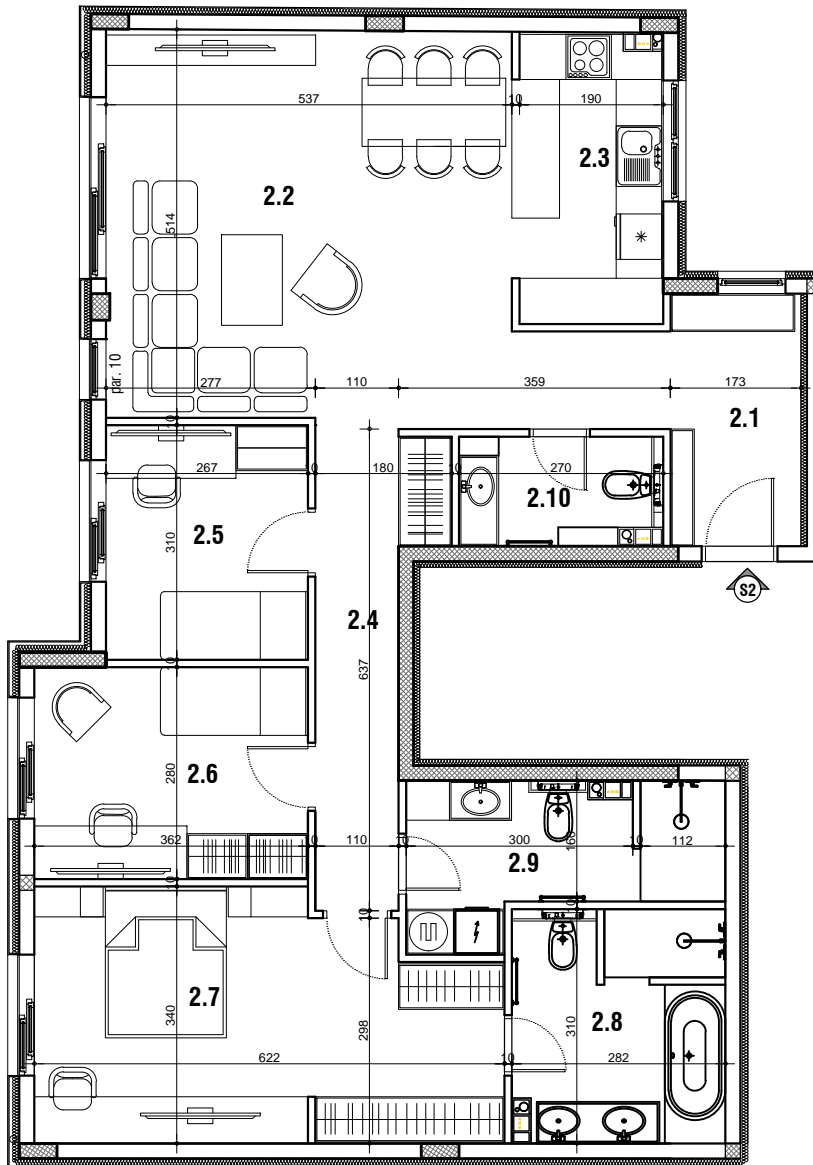

**KATALOG STANOVA - DUBLJANSKA 5**

STAN 1 ..... PRIZEMLJE - R1:100

POLOŽAJ U OBJEKTU

STAN BR.1 - ČETVOROSOBAN

OZ.	PROSTORIJA	P/m2	obr. poda	obr. zida	obr. plaf.
1.1	ULAZ	3.54	parket	malter	malter
1.2	BORAVAK, TRPEZAR.	27.91	parket	malter	malter
1.3	KUHINJA	6.52	keramika	keramika	malter
1.4	HODNIK	7.98	parket	malter	malter
1.5	SOBA	8.28	parket	malter	malter
1.6	SOBA	10.14	parket	malter	malter
1.7	SOBA	19.21	parket	malter	malter
1.8	KUPATILO	8.22	keramika	keramika	malter
1.9	KUPATILO	5.44	keramika	keramika	malter
1.10	TOALET	3.55	keramika	keramika	malter
<b>NETO POVRŠINA S1</b>		<b>100.79</b>			

POLOŽAJ U OBJEKTU

**STAN BR.2 - ČETVOROSOBAN**

OZ.	PROSTORIJA	P/m2	obr. poda	obr. zida	obr. plaf.
2.1	ULAZ	8.45	parket	malter	malter
2.2	BORAVAK, TRPEZAR.	27.89	parket	malter	malter
2.3	KUHINJA	7.47	keramika	keramika	malter
2.4	HODNIK	8.02	parket	malter	malter
2.5	SOBA	8.28	parket	malter	malter
2.6	SOBA	10.14	parket	malter	malter
2.7	SOBA	19.18	parket	malter	malter
2.8	KUPATILO	8.39	keramika	keramika	malter
2.9	KUPATILO	7.30	keramika	keramika	malter
2.10	TOALET	3.58	keramika	keramika	malter
<b>NETO POVRŠINA S2</b>		<b>108.07</b>			

STAN 3 ..... 1.SPRAT - R1:100

POLOŽAJ U OBJEKTU

STAN BR.3 - ČETVOROSOBAN

OZ.	PROSTORIJA	P/m <sup>2</sup>	obr. poda	obr. zida	obr. plaf.
3.1	ULAZ	10.19	parket	malter	malter
3.2	BORAVAK, TRPEZAR.	38.10	parket	malter	malter
3.3	KUHINJA	9.13	keramika	keramika	malter
3.4	HODNIK	6.30	parket	malter	malter
3.5	SOBA	9.88	parket	malter	malter
3.6	SOBA	13.69	parket	malter	malter
3.7	SOBA	12.96	parket	malter	malter
3.8	KUPATILO	5.58	keramika	keramika	malter
3.9	KUPATILO	4.59	keramika	keramika	malter
3.10	TOALET	2.22	keramika	keramika	malter
<b>NETO POVRŠINA S3</b>		<b>112.64</b>			