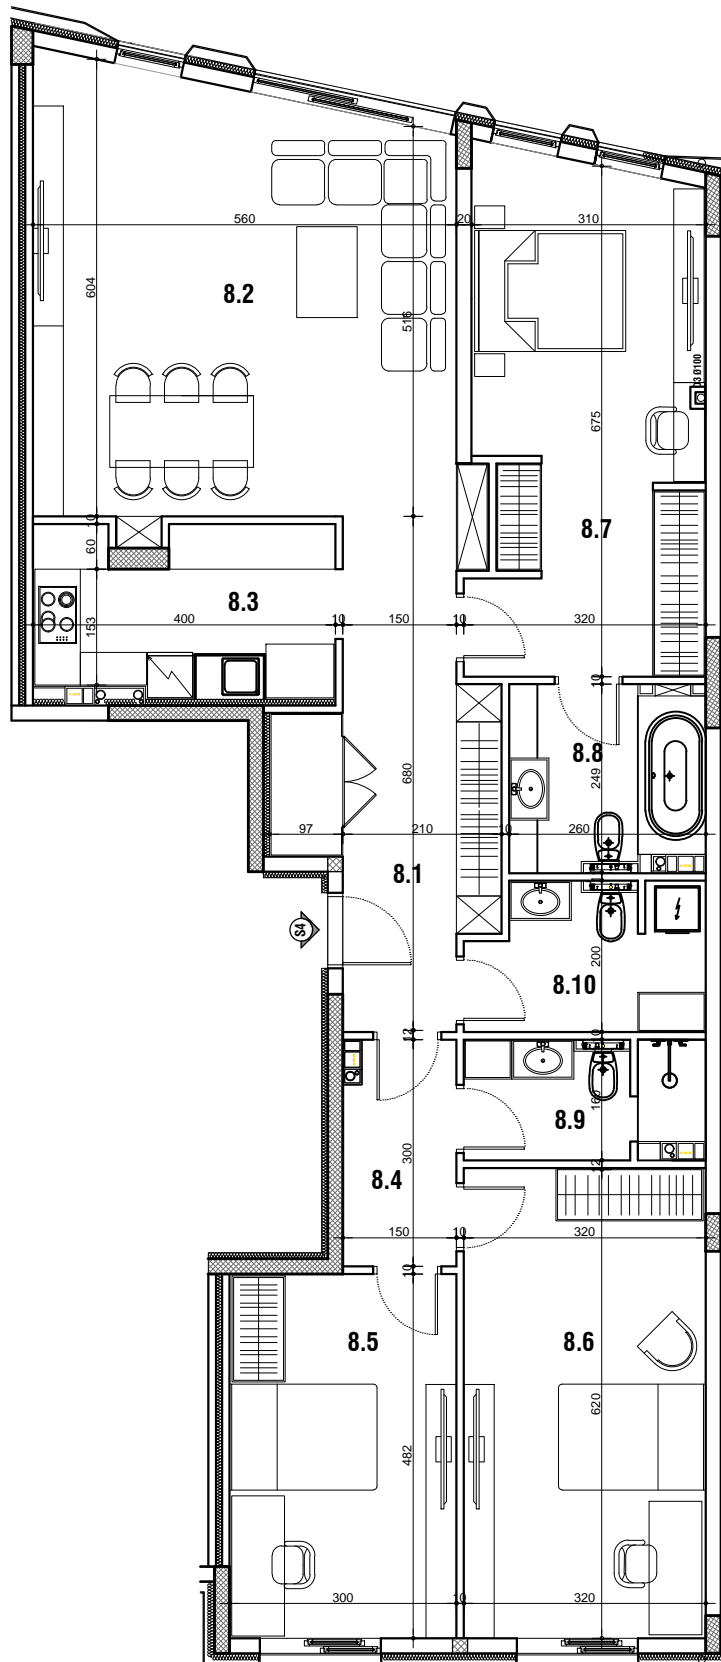

**KATALOG STANOVA - DUBLJANSKA 5**

STAN 1 ..... PRIZEMLJE - R1:100

POLOŽAJ U OBJEKTU

STAN BR.1 - ČETVOROSOBAN

OZ.	PROSTORIJA	P/m2	obr. poda	obr. zida	obr. plaf.
1.1	ULAZ	3.54	parket	malter	malter
1.2	BORAVAK, TRPEZAR.	27.91	parket	malter	malter
1.3	KUHINJA	6.52	keramika	keramika	malter
1.4	HODNIK	7.98	parket	malter	malter
1.5	SOBA	8.28	parket	malter	malter
1.6	SOBA	10.14	parket	malter	malter
1.7	SOBA	19.21	parket	malter	malter
1.8	KUPATILO	8.22	keramika	keramika	malter
1.9	KUPATILO	5.44	keramika	keramika	malter
1.10	TOALET	3.55	keramika	keramika	malter
<b>NETO POVRŠINA S1</b>		<b>100.79</b>			

POLOŽAJ U OBJEKTU

**STAN BR.2 - ČETVOROSOBAN**

OZ.	PROSTORIJA	P/m2	obr. poda	obr. zida	obr. plaf.
2.1	ULAZ	8.45	parket	malter	malter
2.2	BORAVAK, TRPEZAR.	27.89	parket	malter	malter
2.3	KUHINJA	7.47	keramika	keramika	malter
2.4	HODNIK	8.02	parket	malter	malter
2.5	SOBA	8.28	parket	malter	malter
2.6	SOBA	10.14	parket	malter	malter
2.7	SOBA	19.18	parket	malter	malter
2.8	KUPATILO	8.39	keramika	keramika	malter
2.9	KUPATILO	7.30	keramika	keramika	malter
2.10	TOALET	3.58	keramika	keramika	malter
<b>NETO POVRŠINA S2</b>		<b>108.07</b>			

STAN 7 ..... 3.SPRAT - R1:100

POLOŽAJ U OBJEKTU

STAN BR.7 - ČETVOROSOBAN

OZ.	PROSTORIJA	P/m2	obr. poda	obr. zida	obr. plaf.
7.1	ULAZ	10.19	parket	malter	malter
7.2	BORAVAK, TRPEZAR.	38.10	parket	malter	malter
7.3	KUHINJA	9.13	keramika	keramika	malter
7.4	HODNIK	6.30	parket	malter	malter
7.5	SOBA	9.88	parket	malter	malter
7.6	SOBA	13.69	parket	malter	malter
7.7	SOBA	12.96	parket	malter	malter
7.8	KUPATILO	5.58	keramika	keramika	malter
7.9	KUPATILO	4.59	keramika	keramika	malter
7.10	TOALET	2.22	keramika	keramika	malter
<b>NETO POVRŠINA S7</b>		<b>112.64</b>			