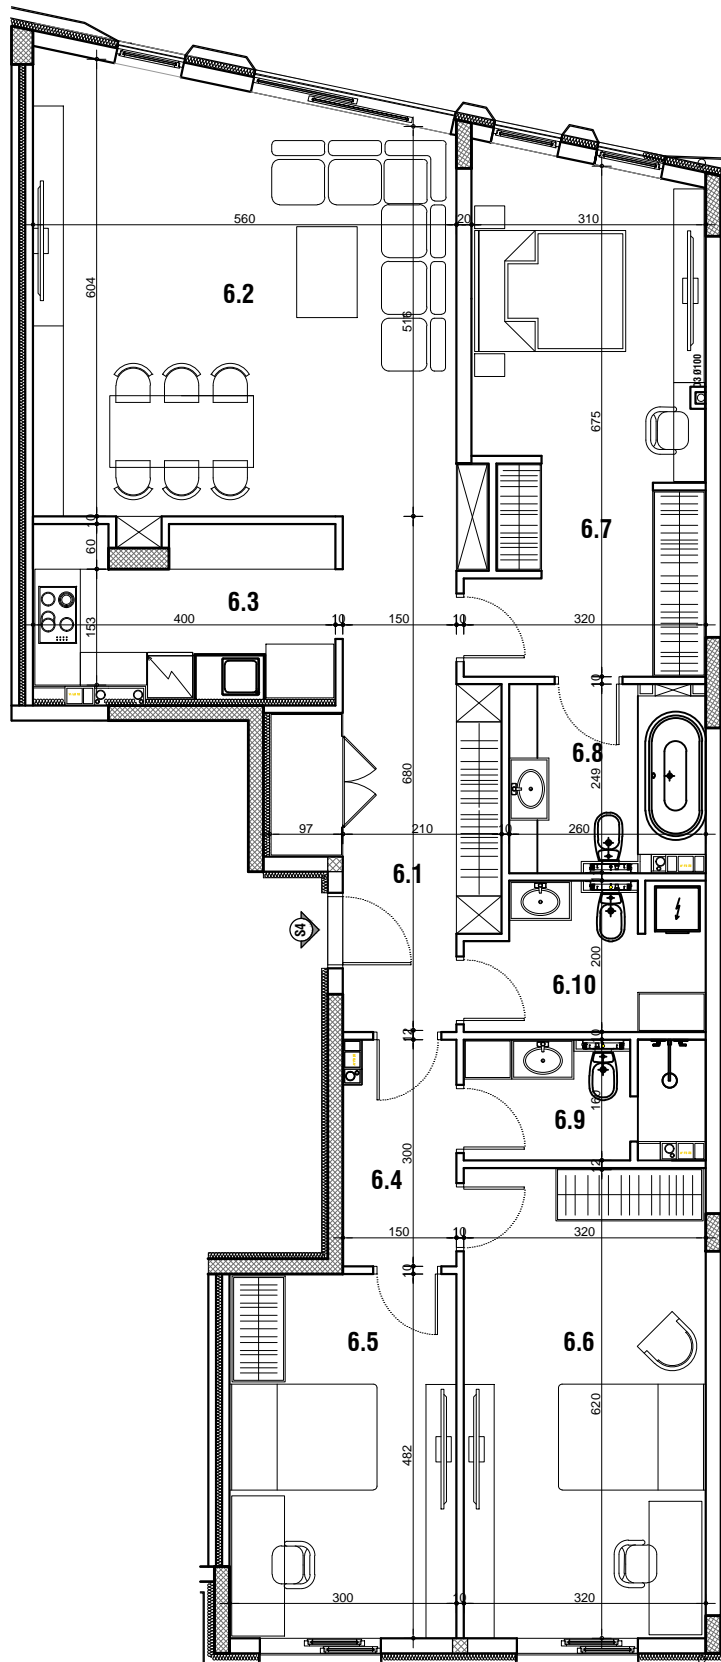

STAN 6 ..... 2.SPRAT - R1:100