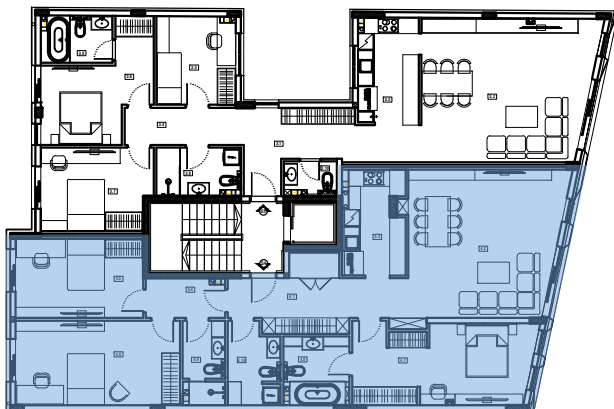

STAN 4 ..... 1.SPRAT - R1:100

POLOŽAJ U OBJEKTU

STAN BR.4 - ČETVOROSOBAN

OZ.	PROSTORIJA	P/m2	obr. poda	obr. zida	obr. plaf.
4.1	ULAZ	10.72	parket	malter	malter
4.2	BORAVAK, TRPEZAR.	35.73	parket	malter	malter
4.3	KUHINJA	8.55	keramika	keramika	malter
4.4	HODNIK	4.35	parket	malter	malter
4.5	SOBA	14.46	parket	malter	malter
4.6	SOBA	19.90	parket	malter	malter
4.7	SOBA	20.46	parket	malter	malter
4.8	KUPATILO	6.16	keramika	keramika	malter
4.9	KUPATILO	4.67	keramika	keramika	malter
4.10	TOALET	5.73	keramika	keramika	malter
NETO POVRŠINA S4		130.73